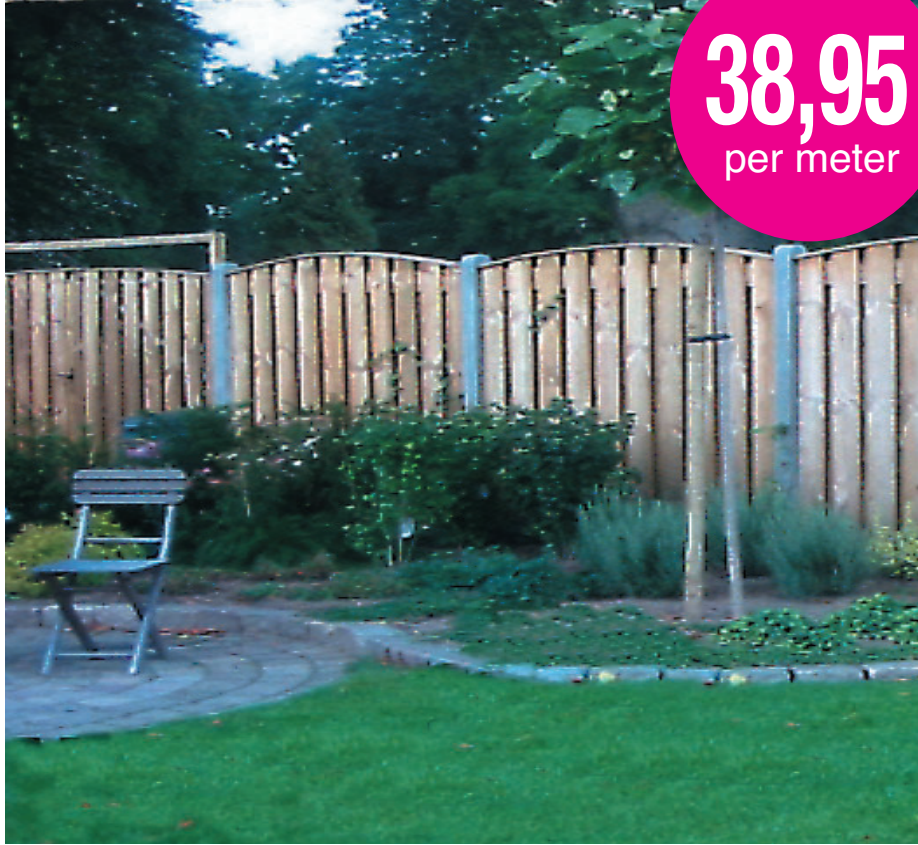

# Hout- en betonschuttingen

**38,95**  
per meter

...natuurlijk van  
**Doeland Hardenberg.**

Bij Doeland in Hardenberg kunt u kiezen uit verschillende schuttingsystemen compleet met betonpalen en met een betonkant onder afgewerkt. Prijzen al vanaf 38,95 per meter. Neem de maten mee en we maken voor u vrijblijvend een offerte. Tot ziens in Hardenberg.